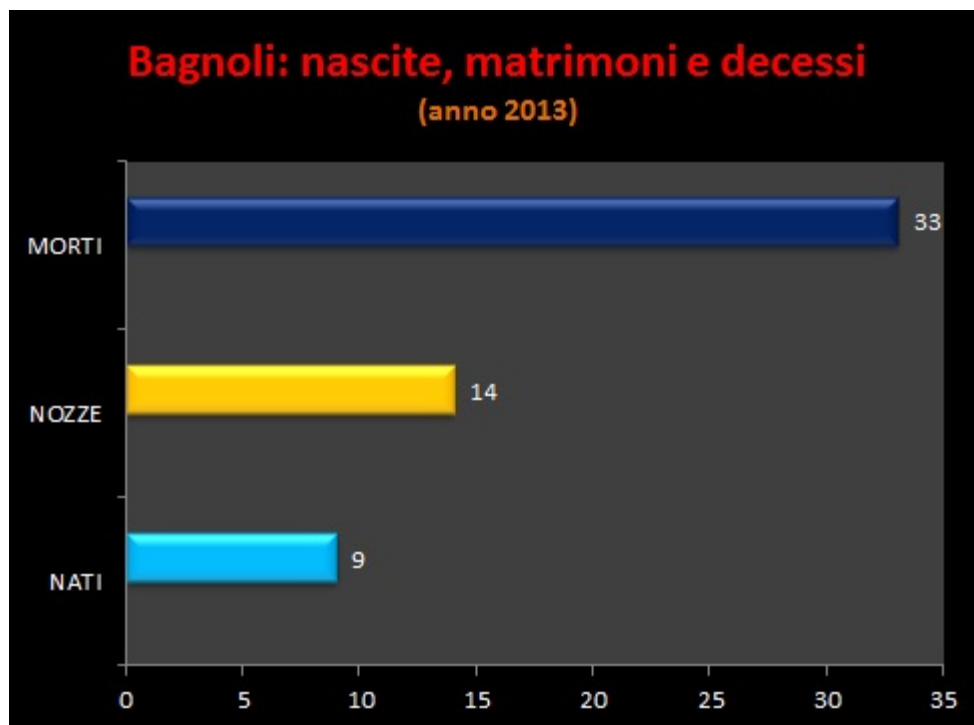

Pietro, Chieffo Rosolina, Di Giovanni Liberata, Delli Bovi Mario, Buccino Addolorata, Chieffo Giovanni Rocco, Frasca Emilio, Gatta Giuseppe, Meloro Concetta.

ANNUNCI FUNEBRI

LA NUOVA RUBRICA - Tanti nostri concittadini, in particolare quelli residenti in altre regioni d'Italia e all'estero, sollecitano un aggiornamento in tempo reale di questi avvenimenti (in primis la segnalazione delle persone decedute). "Palazzo Tenta 39", in collaborazione con l'Ufficio Anagrafe del Comune di Bagnoli, la locale agenzia delle pompe funebri "La Celestiale", la tipografia DE.MA e la parrocchia Santa Maria Assunta, proverà ad offrire questo nuovo servizio aprendo sul proprio sito web (homepage, parte bassa, colonna di destra, appena sotto lo spazio riservato alle "sponsorizzazioni") una specifica rubrica di ["ANNUNCI"](#).

IL GRAFICO